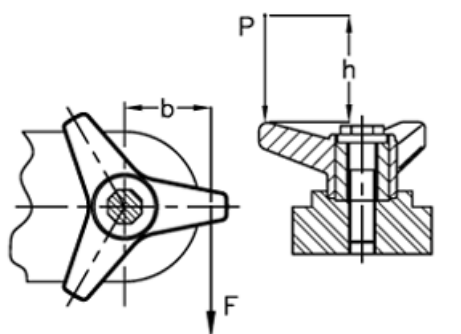

Varenummer: 2302065641
 Beskrivelse: E+G Tre-armet knop
 VB.639/63 FP-M10

Mål

$$C[N \cdot m] = F[N] \cdot b[m] \quad L[J] = P[N] \cdot h[m]$$

C (N*m) = 30
 D = 63
 d1 = 27
 d2 = 16
 d3 = 13
 d 6H = M10
 L = 29
 L(J) = 7

l1 = 25
 l2 = 21