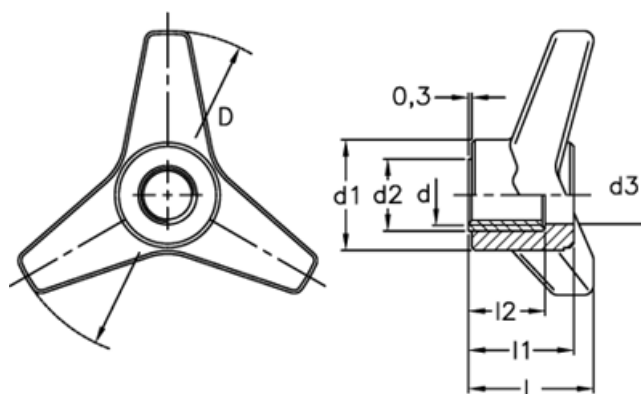

Varenummer: 2302065641
 Beskrivelse: E+G Tre-armet knop
 VB.639/63 FP-M10

Mål

$$C[N \cdot m] = F[N] \cdot b[m] \quad L[J] = P[N] \cdot h[m]$$

C (N*m) = 30
 D = 63
 d1 = 27
 d2 = 16
 d3 = 13
 d 6H = M10
 L = 29
 L(J) = 7

l1 = 25
 l2 = 21